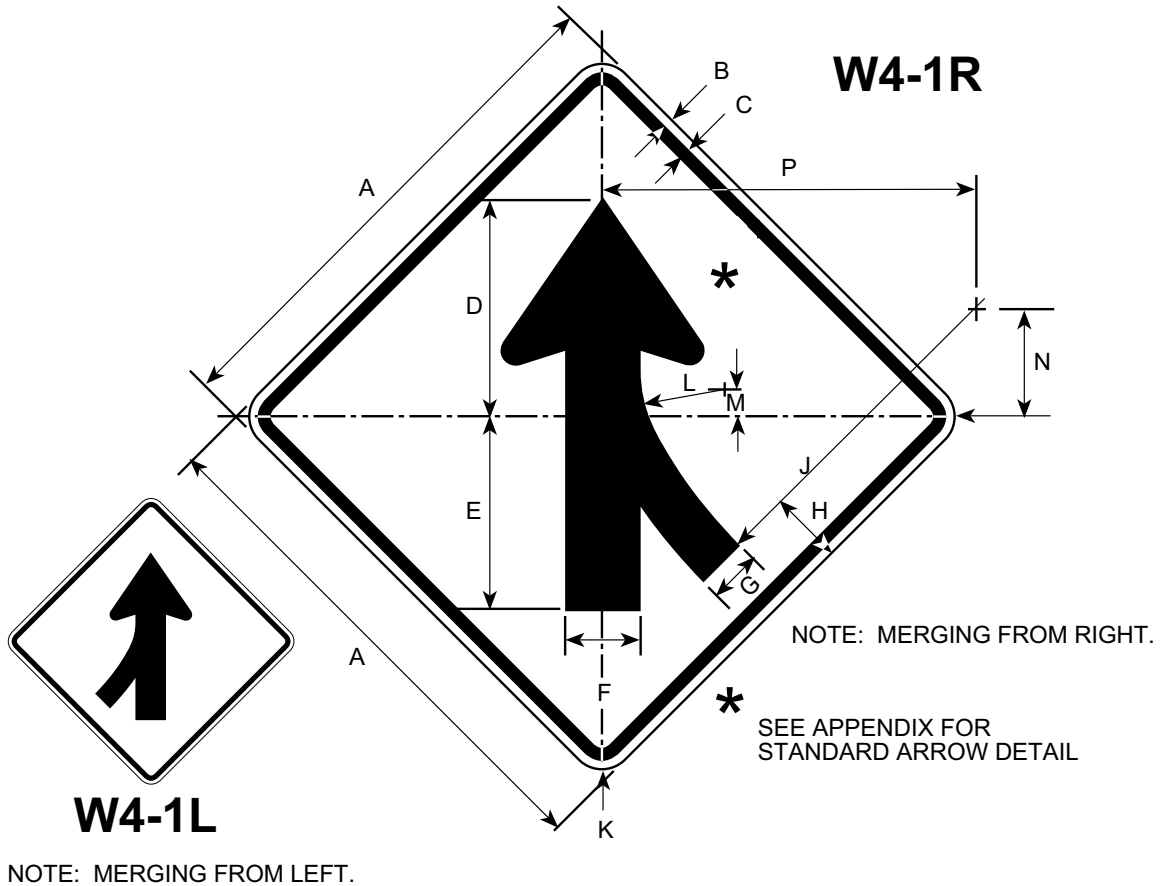

DIMENSIONS (INCHES)						
A	B	C	D	E	F	G
36	5/8	7/8	5C	2	1	2 1/4
48	3/4	1 1/4	6C	4	3/4	3

COLORS

LEGEND - BLACK (NON-REFL)

BACKGROUND - YELLOW (REFL)

W4-1L & W4-1R

11/97

DIMENSIONS (MILLIMETERS)													
A	B	C	D	E	F	G	H	J	K	L	M	N	P
600	9	16	256	222	88	59	105	556	38	159	66	259	555
750	13	19	325	275	109	75	131	700	47	200	75	325	694
900	16	22	394	331	131	191	158	841	56	241	100	391	832
1200	19	31	513	438	175	11	209	112	75	567	131	522	110