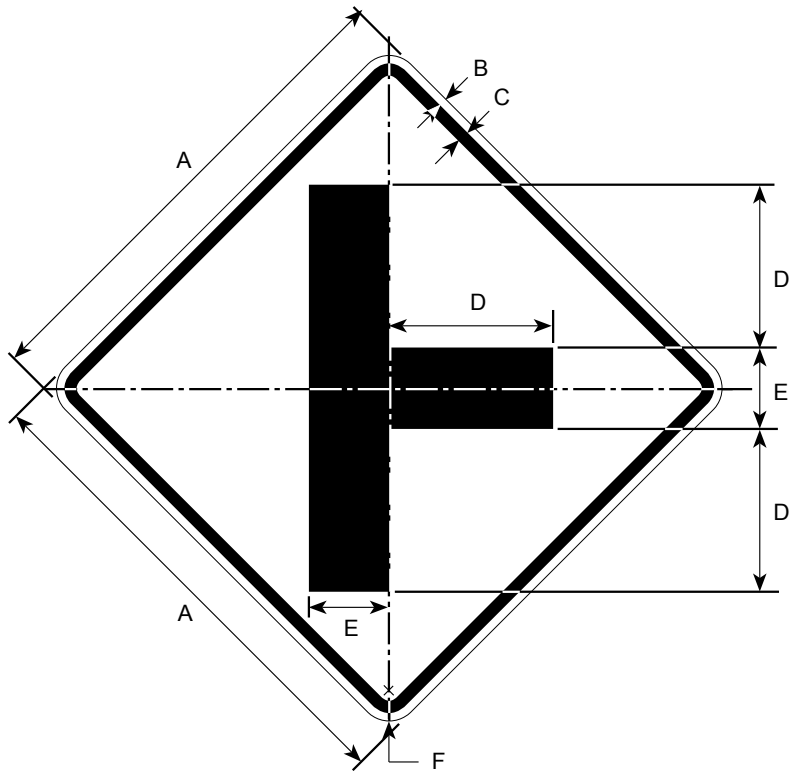

W2-2

6/00

DIMENSIONS (MILLIMETERS)					
A	B	C	D	E	F
450	9	16	150	75	38
600	9	16	200	100	38
750	13	19	250	125	38
900	16	22	300	150	47
1200	19	31	400	200	56

DIMENSIONS (INCHES)					
A	B	C	D	E	F
18	3/8	5/8	6	3	1 1/2
24	3/8	5/8	8	4	1 1/2
30	1/2	3/4	10	5	1 7/8
36	5/8	7/8	12	6	2 1/4
48	3/4	1 1/4	16	8	3

COLORS

LEGEND — BLACK (NON-REFL)
BACKGROUND — YELLOW (REFL)