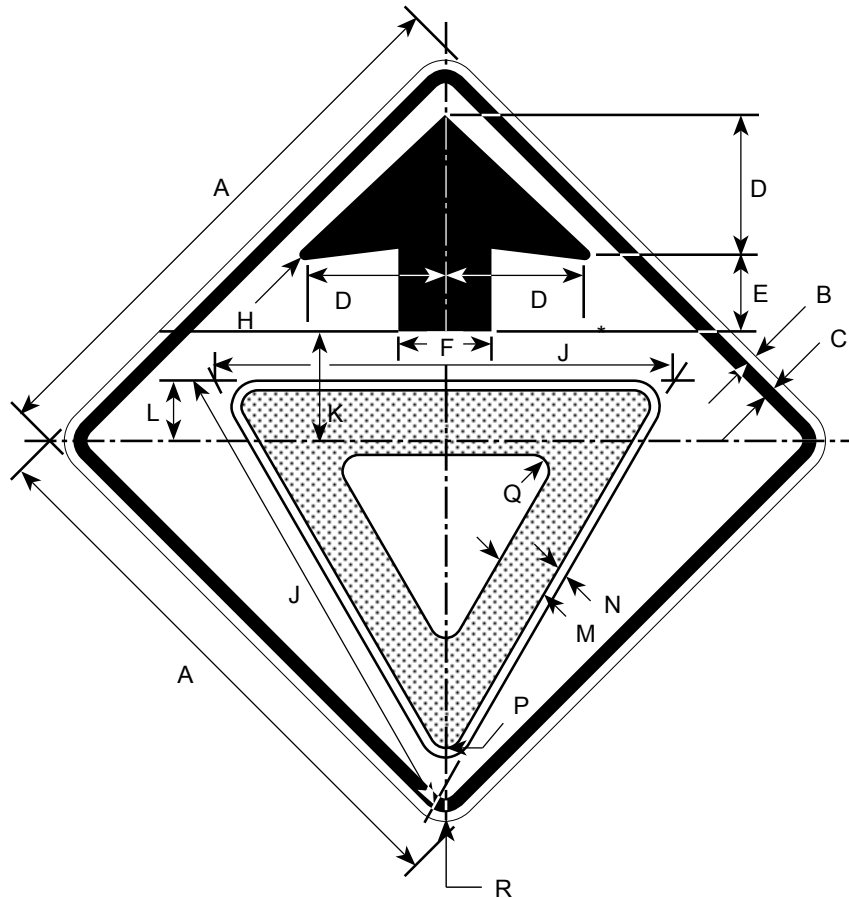

SYMBOL - WHITE BORDER ON RED BACKGROUND (REFL)

BACKGROUND - YELLOW (REFL)

W3-2A

11/97

* SEE APPENDIX FOR STANDARD ARROW DETAILS

DIMENSIONS (MILLIMETERS)														
A	B	C	D	E	F	H	J	K	L	M	N	P	Q	R
750	13	19	188	94	125	8	625	156	75	84	13	31	16	47
900	16	22	225	11	150	9	700	188	84	94	16	34	19	56
1200	19	31	300	150	200	13	950	250	11	125	19	47	25	75